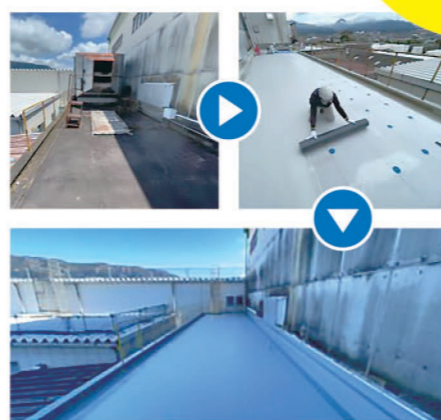

業務内容

塗装工事

プロの目で隠れたダメージまで発見し、過不足のない修繕塗装プランをご案内します。

主な対応工事

- 屋根遮熱塗装
- 設備塗装
- 鉄骨塗装
- 外壁塗装
- 塗床工事

防水工事

高品質・安心価格で、状況に応じた施工内容をご提案、施工いたします。

主な対応工事

- 塩ビシート防水
- ウレタン防水
- 改質アスファルト防水トーチ工法

屋根工事

工場の屋根について、少しでも不安があれば弊社にご相談ください。規模の大小を問わず、スムーズな張り替え工事を実施いたします。

その他対応工事

工場における多種多様な修繕工事に対応しております。ぜひ一度ご相談ください。

主な対応工事

- 安全対策工事
- 内装工事
- スレート撤去工事 他

施工実績 工場、倉庫の修繕・防水工事等はお任せください

■ 塗床工事 [ビニルエステル樹脂]

床の凹凸でフォークリフトの走行に支障が出ることで、補修工事を行いました。比較的高価な材料にはなりますが、硬化時間が短いので一般的な塗床材に比べて半日は早く納期を設定できます。

■ 不要物の撤去と防水工事

不要物撤去、設備設置用の基礎の新設、屋上防水、手摺の塗装をさせていただきました。不要物撤去後の段差補修や下地処理に苦戦しましたが、お施主様、協力会社の皆様のおかげで無事工事を終えることができました。