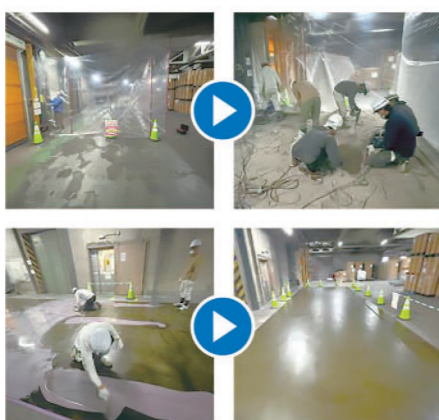

業務内容

塗装工事

プロの目で隠れたダメージまで発見し、過不足のない修繕塗装プランをご案内します。

主な対応工事

- 屋根遮熱塗装
- 設備塗装
- 鉄骨塗装
- 外壁塗装
- 塗床工事

防水工事

高品質・安心価格で、状況に応じた施工内容をご提案、施工いたします。

主な対応工事

- 塩ビシート防水
- ウレタン防水
- 改質アスファルト防水トーチ工法

屋根工事

工場の屋根について、少しでも不安があれば弊社にご相談ください。規模の大小を問わず、スムーズな張り替え工事を実施いたします。

その他対応工事

工場における多種多様な修繕工事に対応しております。ぜひ一度ご相談ください。

主な対応工事

- 安全対策工事
- 内装工事
- スレート撤去工事 他

施工実績 工場、倉庫の修繕・防水工事等はお任せください

■ 塗床工事 [ビニルエステル樹脂]

床の凹凸でフォークリフトの走行に支障が出ることで、補修工事を行いました。比較的高価な材料にはなりますが、硬化時間が短いので一般的な塗床材に比べて半日は早く納期を設定できます。

■ 不要物の撤去と防水工事

不要物撤去、設備設置用の基礎の新設、屋上防水、手摺の塗装をさせていただきました。不要物撤去後の段差補修や下地処理に苦戦しましたが、お施主様、協力会社の皆様のおかげで無事工事を終えることができました。